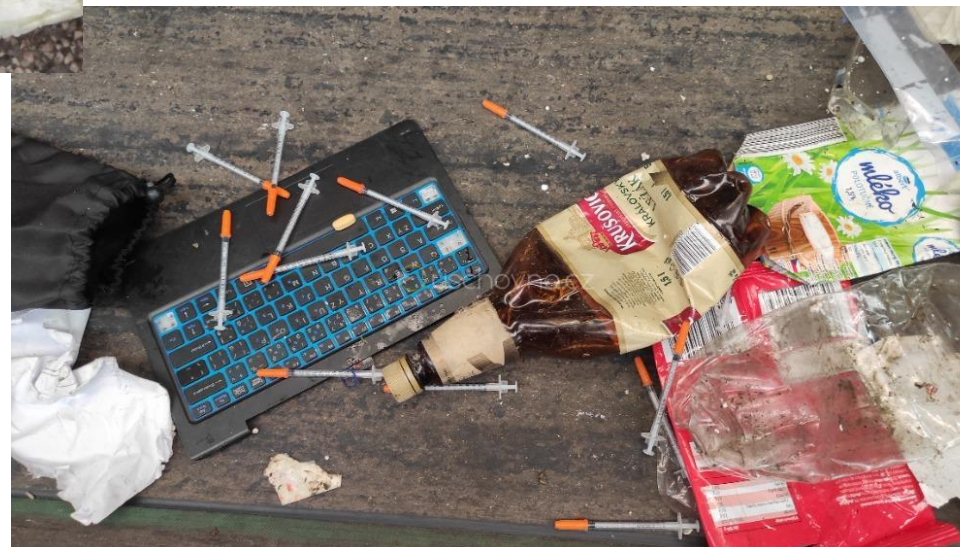

srpnový svoz plastů (žluté popelnice)

Do plastů nepatří jídlo, potraviny, zelenina, maso, pytle se stavebním materiálem, dětské pleny, plesnivé pečivo, elektronika, injekční stříkačky, instalační materiály. Děkujeme