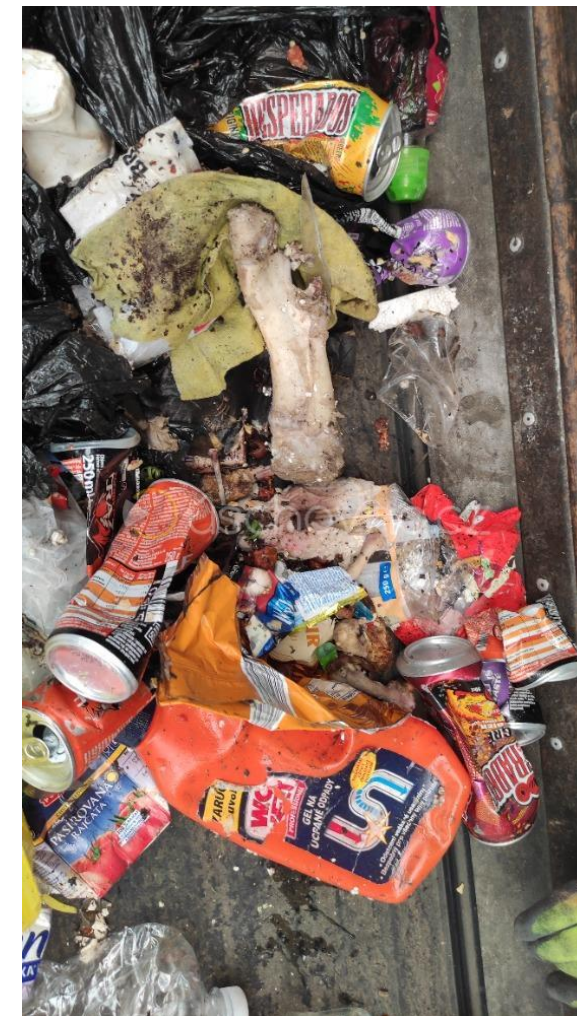

srpnový svoz plastů (žluté popelnice)

Do plastů nepatří jídlo, potraviny, zelenina, maso, pytle se stavebním materiálem, dětské pleny, plesnivé pečivo, elektronika, injekční stříkačky, instalační materiály. Děkujeme